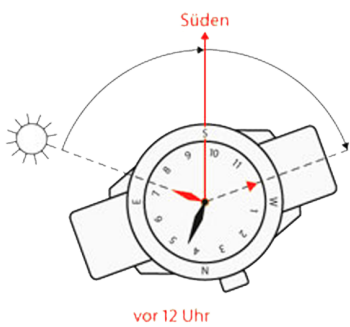

Süden (Winkelhalbierende)

Stundenzeiger

vor 12 Uhr

nach 12 Uhr

CPA-Wittenberg Stamm "Martin Luther"
bei Adventgemeinde Wittenberg
Gustav-Adolf-Straße 10
06886 Lutherstadt Wittenberg
info@cpa-wittenberg.de