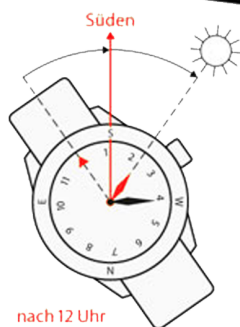

Süden (Winkelhalbierende)

Stundenzeiger

vor 12 Uhr

nach 12 Uhr

CPA-Wittenberg Stamm "Martin Luther"
bei Adventgemeinde Wittenberg
Gustav-Adolf-Straße 10
06886 Lutherstadt Wittenberg
info@cpa-wittenberg.de